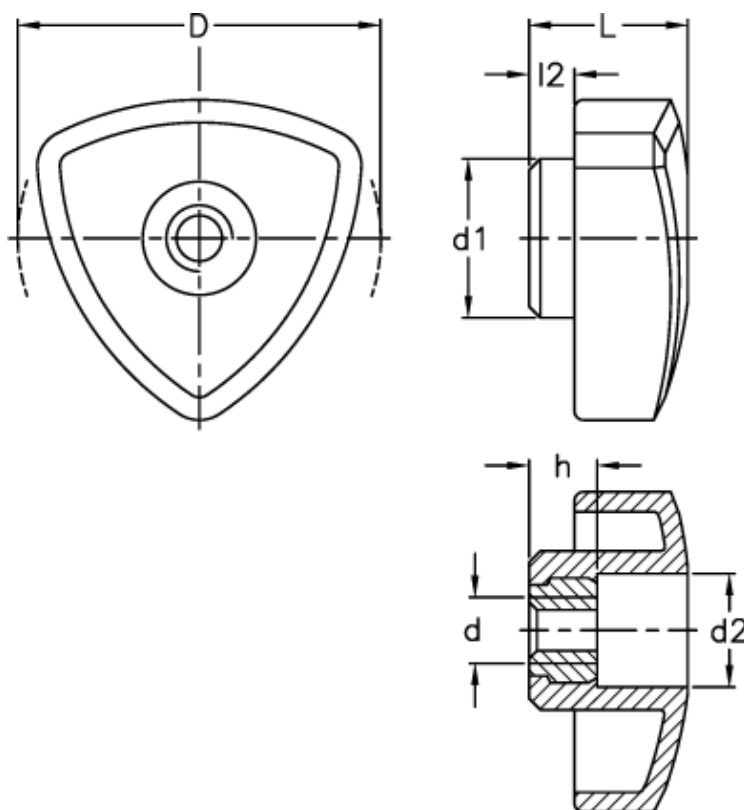

Article number: 2302083421
Description: E+G Lock knob
VTR.40 FP-M6

Measures

d = 40
d1 = 16
d2 = 12
d 6H = M6
h = 8
L = 18
l2 = 5